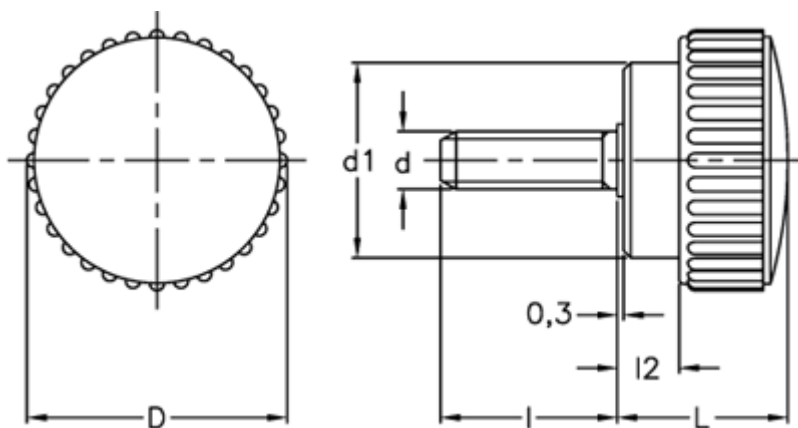

Varenummer: 2302002432
Beskrivelse: E+G Fingerskrue
B.193/25 p-M8x25

Mål

D = 26
d1 = 19
d 6g = M8
l = 25
L = 18
l2 = 6